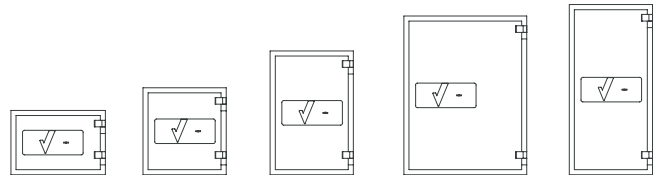

SALVUS RAVENNA

GRADE I

LFS30P

slotopties:

EGH

Ravenna 1

- Bescherming tegen inbraak en brand
- ECB-S gecertificeerde inbraakwerendheid volgens EN 1143-1 Grade I
- Indicatie waardeberging:
€ 10.000 (contant geld) of € 20.000 (kostbaarheden)
- ECB-S gecertificeerde brandwerendheid volgens EN 15659 LFS30P (30 minuten voor papier)
- Standaard uitgevoerd met:
EN 1300 gecertificeerd sleutelslot met 2 sleutels of
EN 1300 gecertificeerd elektronisch slot Basic (incl. batterijen)
- Legborden in hoogte verstelbaar
- Deuropening 180°
- Driezijdige vergrendeling
- Verankering via bodem (1x) (incl. verankeringsmateriaal)
- Kleur: antraciet (RAL 7024)

SALVUS

Artikelnummer	Model	Buitenmaten HxBxD	Binnenmaten HxBxD	Gewicht	Legborden	Volume	
110.100.0700	Salvus Ravenna 1	340x500x345 mm	262x424x216 mm	93 kg	1	24 liter	
110.100.0701	Salvus Ravenna 1 elo	340x500x345 mm	262x424x216 mm	93 kg	1	24 liter	
110.100.0704	Salvus Ravenna 3	460x440x430 mm	382x364x300 mm	119 kg	1	42 liter	
110.100.0705	Salvus Ravenna 3 elo	460x440x430 mm	382x364x300 mm	119 kg	1	42 liter	
110.100.0710	Salvus Ravenna 6	655x440x430 mm	574x364x300 mm	155 kg	1	63 liter	
110.100.0711	Salvus Ravenna 6 elo	655x440x430 mm	574x364x300 mm	155 kg	1	63 liter	
110.100.0712	Salvus Ravenna 7	840x650x550 mm	782x574x420 mm	287 kg	2	188 liter	
110.100.0713	Salvus Ravenna 7 elo	840x650x550 mm	782x574x420 mm	287 kg	2	188 liter	
110.100.0714	Salvus Ravenna 8	900x440x430 mm	822x364x300 mm	197 kg	2	90 liter	
110.100.0715	Salvus Ravenna 8 elo	900x440x430 mm	822x364x300 mm	197 kg	2	90 liter	

Uitwendige dieptematen zijn exclusief 40 mm voor handgreep en scharnieren.

Artikelnummer	Model	
180.500.0160	Extra sleutel voor Ravenna	