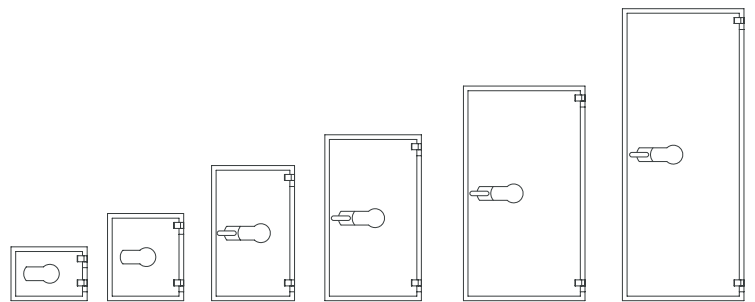

## SALVUS TORINO

- Bescherming tegen inbraak en brand
- ECB-S gecertificeerde brandwerendheid volgens EN 15659 LFS60P (60 minuten voor papier)
- Standaard uitgevoerd met elektronisch slot (incl. batterijen)
- Slot sluit automatisch bij het sluiten van de deur (vanaf Torino 3)
- Legborden in hoogte verstelbaar
- Deuropening 180°
- Driezijdige vergrendeling (uitgezonderd Torino 1 & 2)
- Verankering via bodem (1x) (incl. verankeringsmateriaal)
- Kleur: antraciet

Artikelnummer	Model	Buitenmaten HxBxD	Binnenmaten HxBxD	Gewicht	Legborden	Lades	Volume	
130.200.0064	Salvus Torino 1	315x445x425 mm	207x341x296 mm	38 kg	0	1	21 liter	
130.200.0065	Salvus Torino 2	510x445x425 mm	402x341x296 mm	54 kg	1	1	41 liter	
130.200.0066	Salvus Torino 3	790x485x450 mm	607x346x301 mm	103 kg	1	1	63 liter	
130.200.0069	Salvus Torino 4	970x565x450 mm	786x426x301 mm	138 kg	1	1	100 liter	
130.200.0067	Salvus Torino 5	1255x711x580 mm	1034x546x418 mm	290 kg	2	1	236 liter	
130.200.0068	Salvus Torino 6	1708x711x580 mm	1487x546x418 mm	390 kg	3	1	339 liter	

Uitwendige dieptematen zijn exclusief 20 mm voor handgreep en scharnieren.